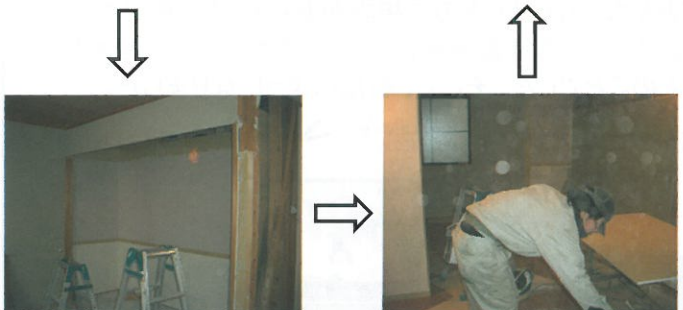

## 奈良市朱雀 K様邸

- ・工事内容 : 窓の取付け工事
- ・工事期間 : 2日間 ・工事価格 : 28万円

リビングと和室に窓が1ヵ所ずつしかないため、お部屋が薄暗く、風通しも良くないとのことで、外壁をくりぬき腰窓の取り付けをご提案しました。

和室の窓には障子を取り付けたことで、木漏れ日が入りとてもよくなったと、喜んでいただきました。

## 奈良市秋篠新町 N様邸

- ・工事内容 : 内装工事
- ・工事期間 : 3日間 ・工事価格 : 48万円

リビングを広くしたいとのご要望で、和室6帖と押し入れを洋室7.5帖への改築・改装工事を行いました。床はフローリングを貼り、壁・天井をビニールクロスの上で明るい2つ目のリビングの誕生で、お客様たちも大喜びでした。

施工中 1

施工中 2