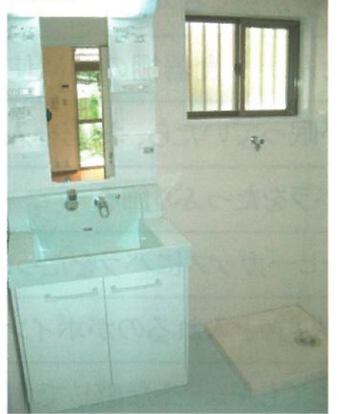

ハウスの最新施工例 奈良市朱雀 K様邸

工事期間: 約3週間、工事価格: 350万円

中古住宅の全面改装・設備機器取替え工事

K様は、中古住宅をご購入されご両親の近くにお住まいを考えられました。最近多くなってきている「近居」になります。ご入居前にほとんどのお部屋の模様替えと全ての設備機器をお取替えされました。これで新築同然のお住まいの完成です。その一部をご紹介します。

お客様のご感想
壁がきれいになったせいか、明るくなったように思いました。工事も対応もとても丁寧でした。今後ともよろしくお願ひします。

①玄関ドア

Before

After

玄関は、お家の顔です。そのため玄関扉を木製からアルミの扉に取り替えました。セキュリティがアップし、玄関も明るくなりました。

②便所

Before

After

トイレも最新の便器に取り替えました。シャワートイレも節電、節水式のタイプで快適です。

③洗面所

Before

After

お気に入りの水色の洗面化粧台がさわやかな感じです。洗濯パンを取り付けたので洗濯機からの水漏れも安心です。

④ダイニングキッチン

Before

After

システムキッチンは、INAXの「イストライト」で価格がリーズナブルで使いやすいと好評な商品です。色はレモンイエローでキッチンが明るくなりました。